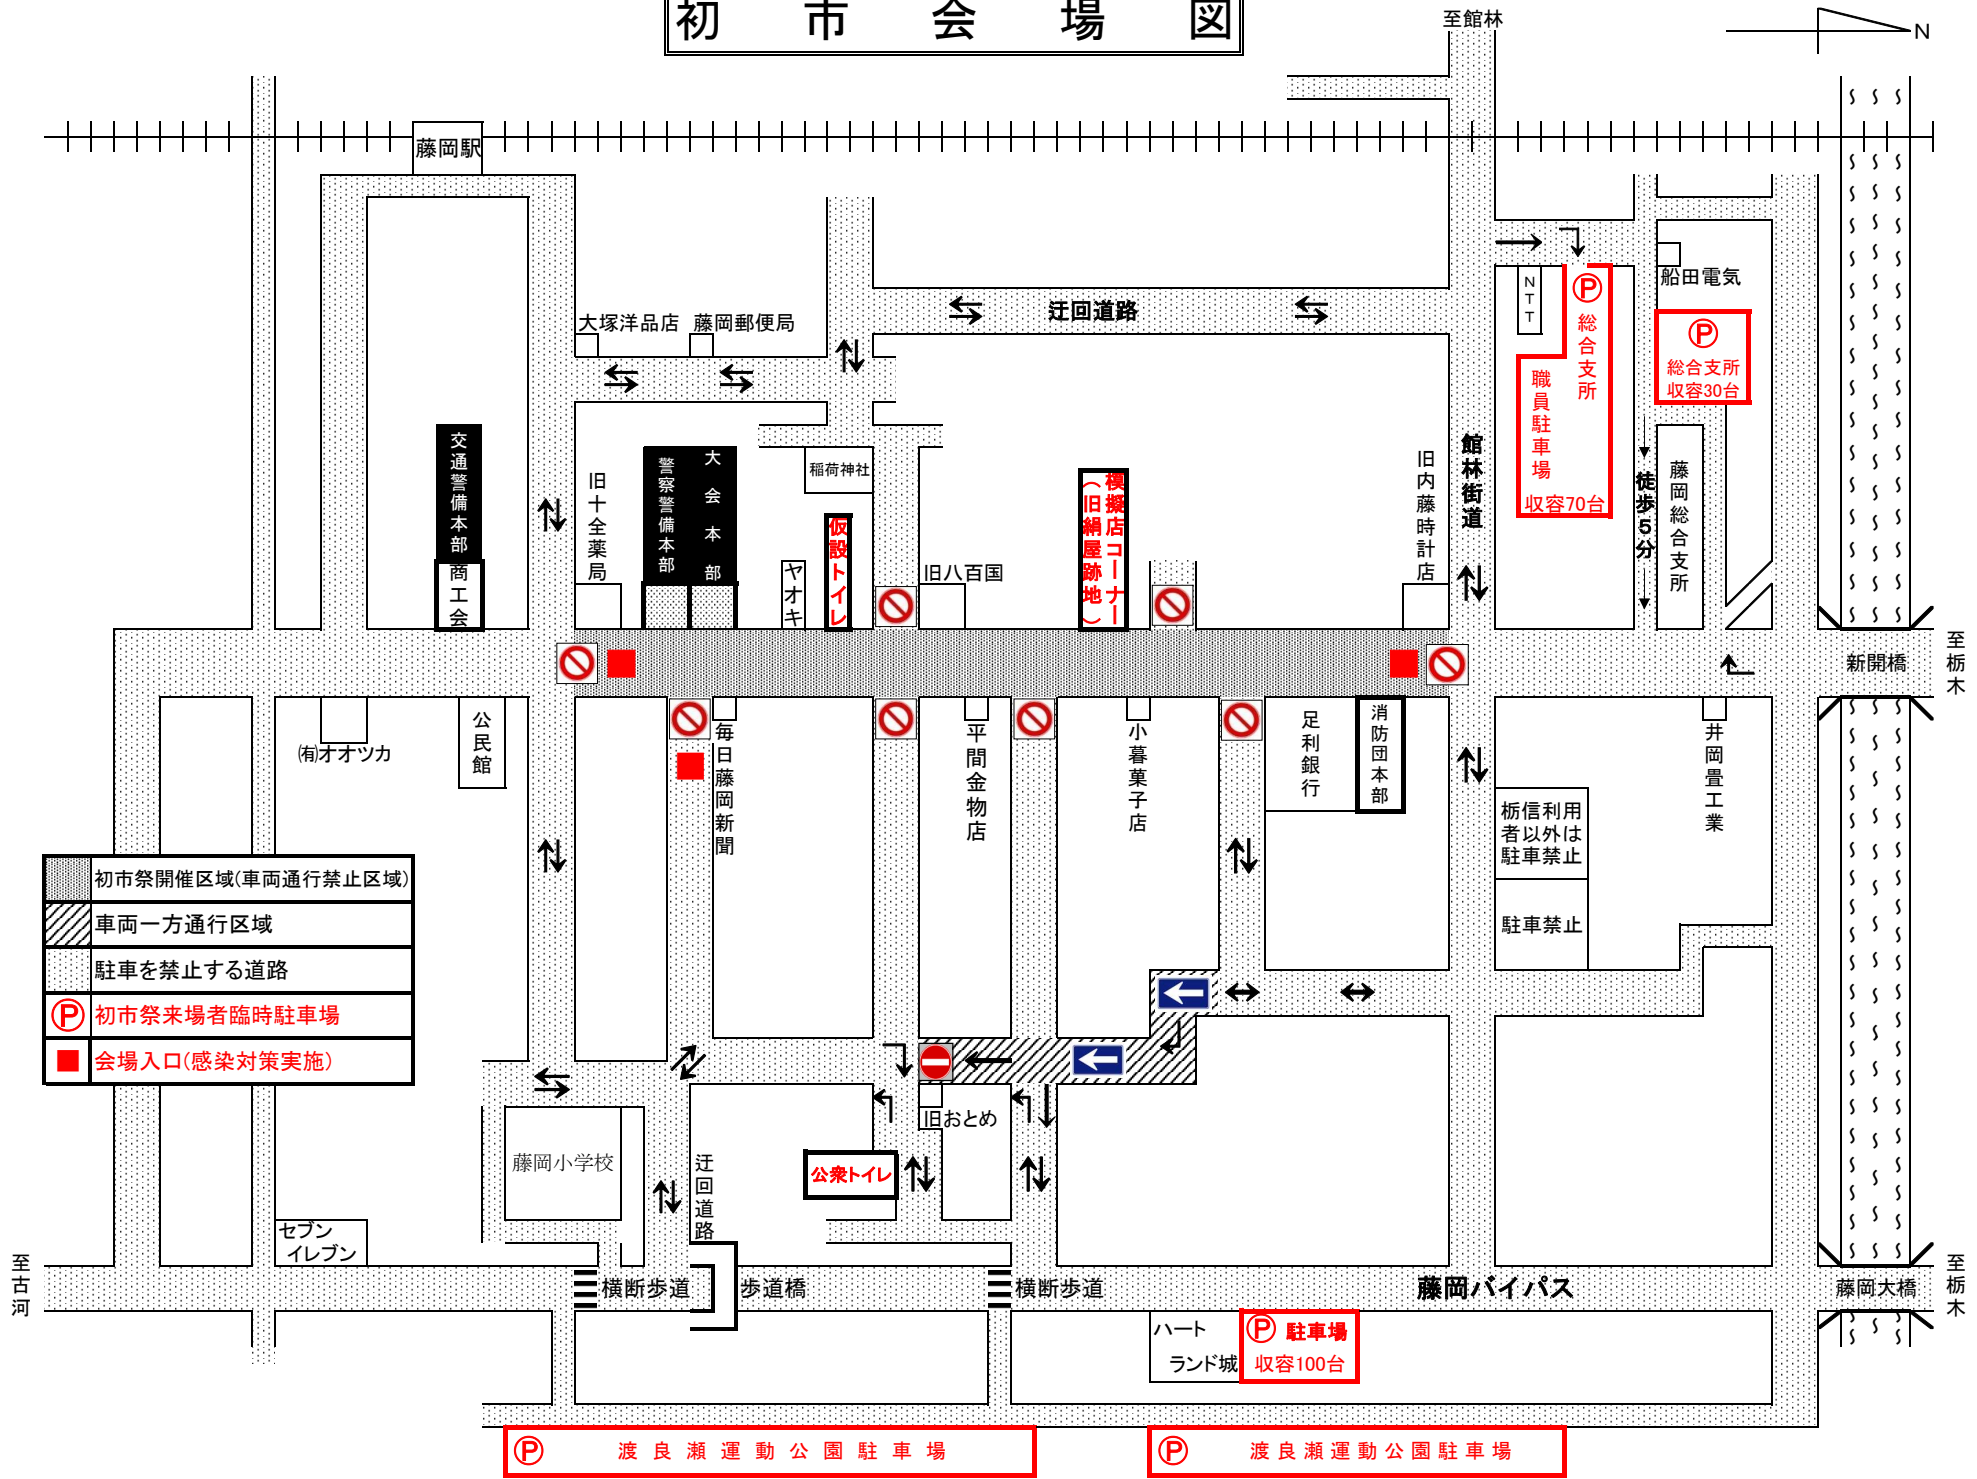

初市会場図

	初市祭開催区域(車両通行禁止区域)
	車両一方通行区域
	駐車を禁止する道路
	初市祭来場者臨時駐車場
	会場入口(感染対策実施)

渡良瀬運動公園駐車場

渡良瀬運動公園駐車場